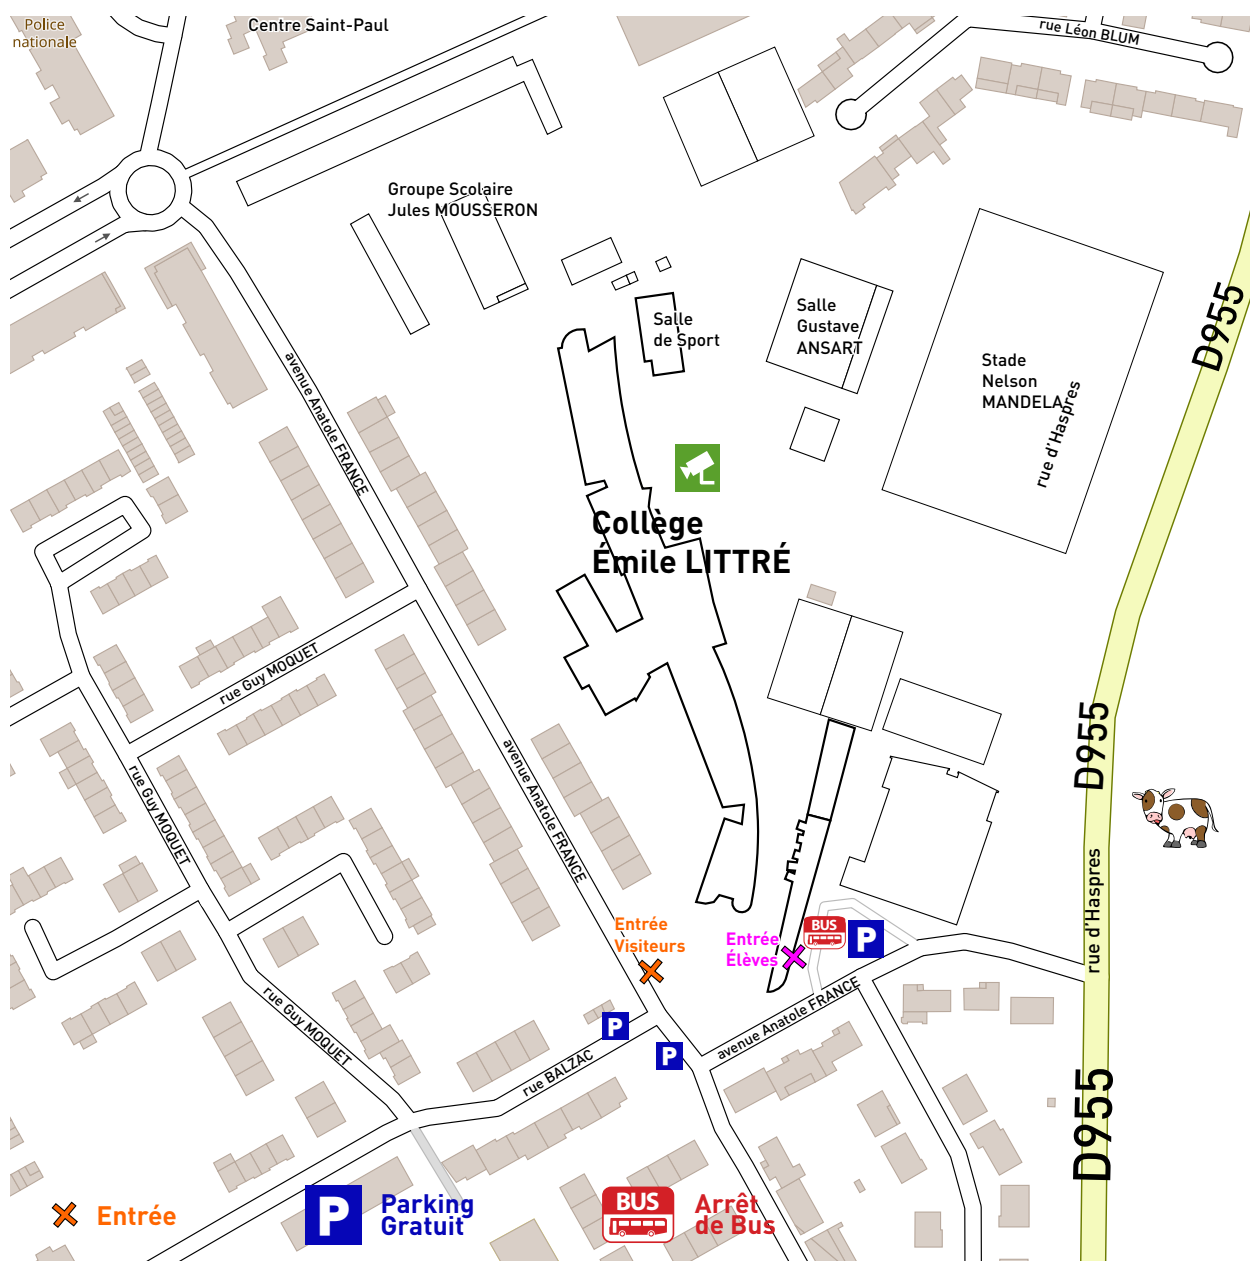

Collège Émile LITTRÉ

avenue Anatole FRANCE

59282 Douchy-les-Mines

Fax. 03 27 44 36 67

<http://collegedouchy.fr>

Numéros de téléphone

Accueil : 03 27 21 41 10

Vie scolaire : 03 27 21 41 28

Infirmierie : 03 27 21 41 14

Assistante sociale : 03 27 21 41 15